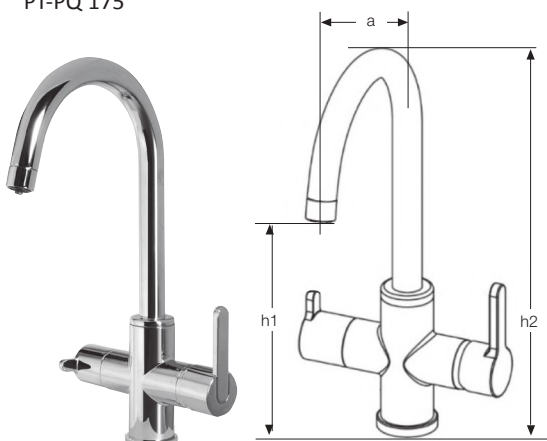

PT-PQ 175

PT-PQ 245